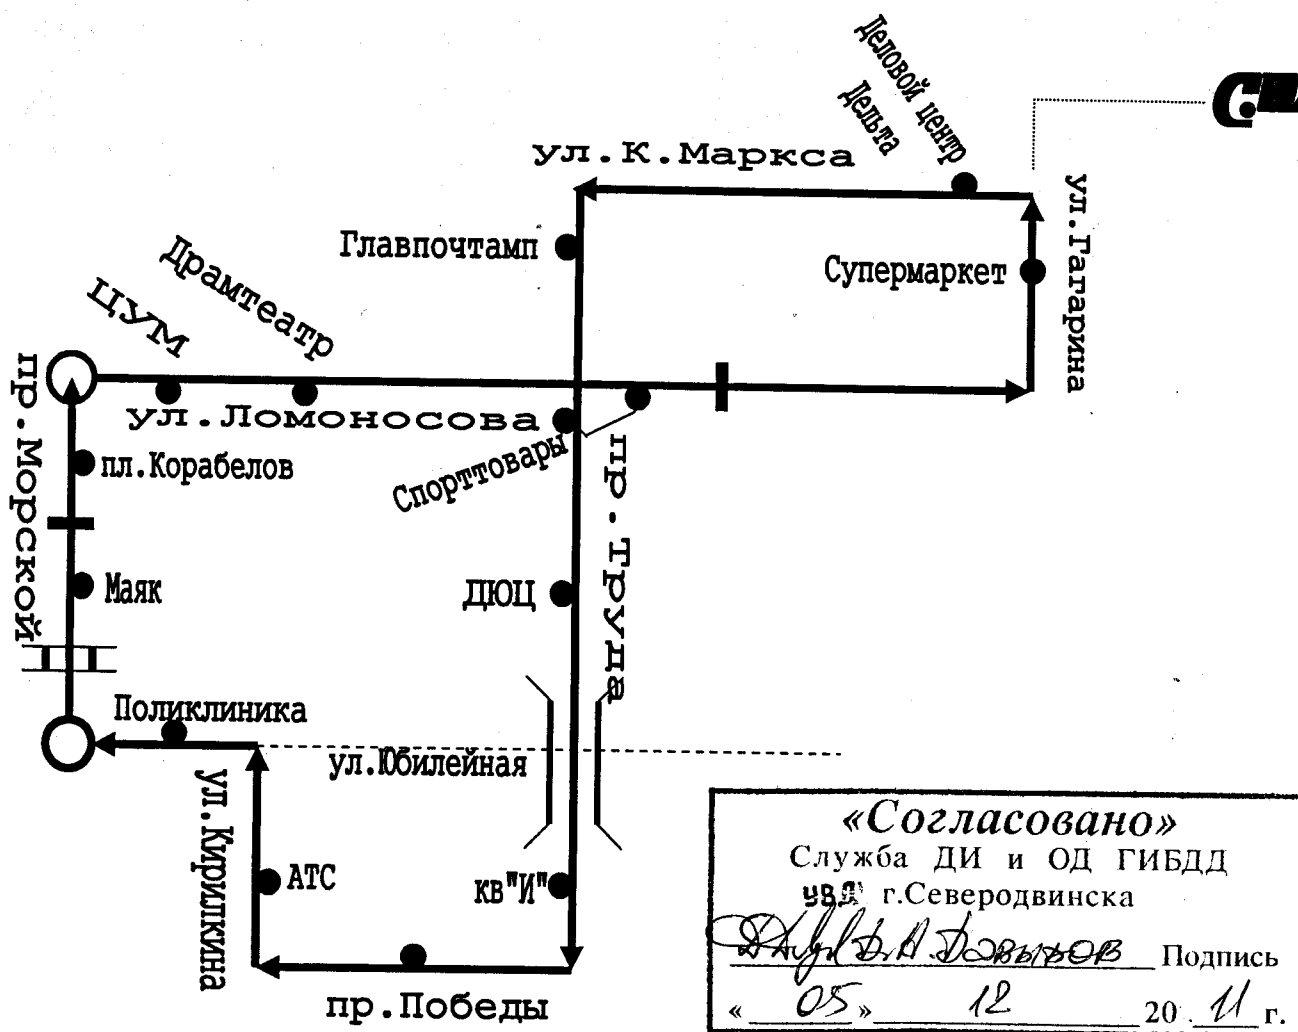

# Схема новогоднего маршрута Деловой центр «Дельта» - АТС

## ВРЕМЯ ОТПРАВЛЕНИЯ

Деловой центр «Дельта»

АТС

22.30	2.30	22.45	2.45
22.45	2.45	23.00	3.00
23.00	3.00	23.15	3.15
23.15	3.15	23.30	3.30
23.30	3.30	23.45	3.45
23.45	3.45	0.00	4.00
1.30	4.00	1.45	4.15
1.45	4.15	2.00	4.30
2.00	4.30	2.15	4.45
2.15	4.45	2.30	5.00