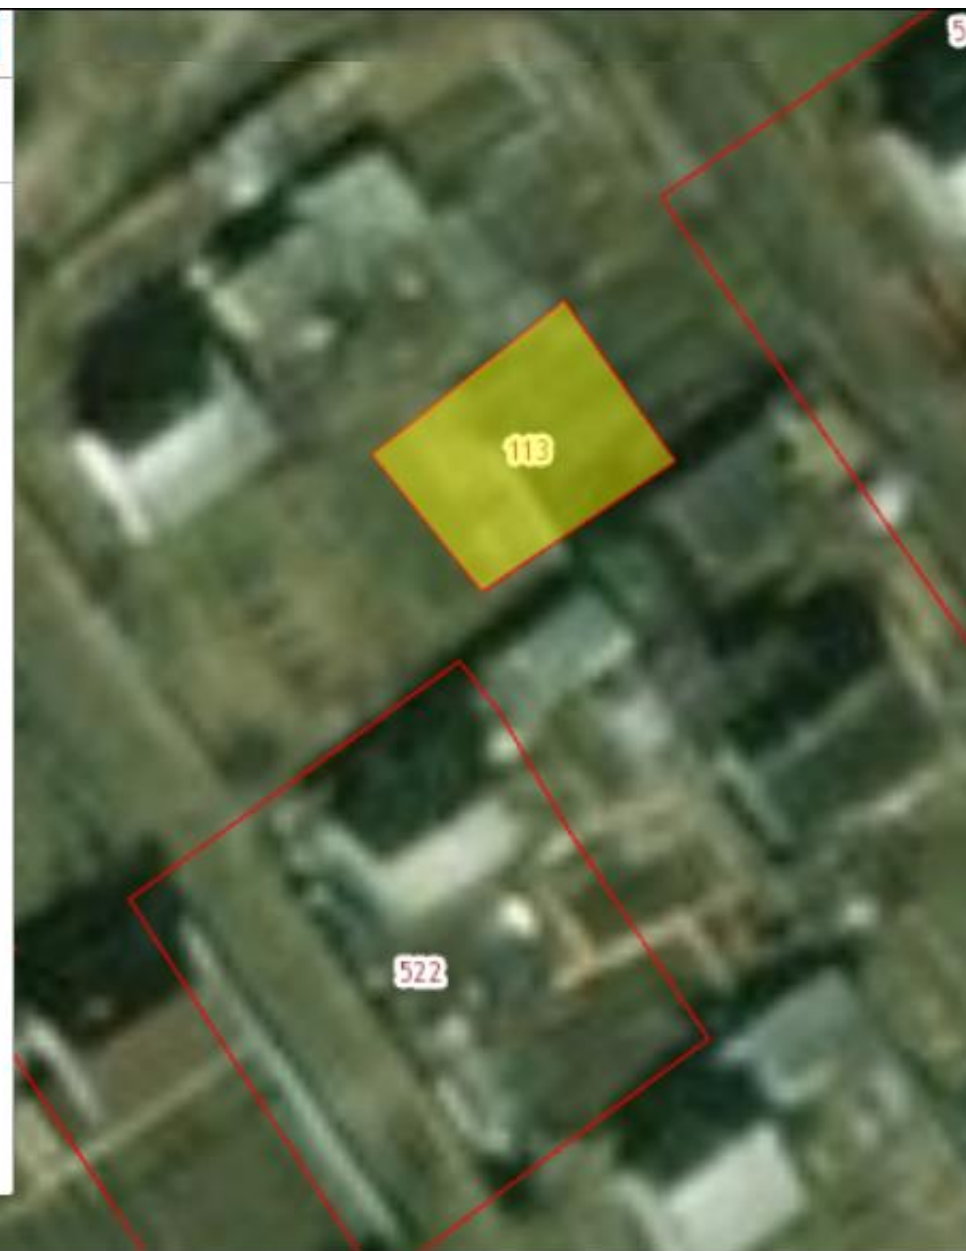

Участки ▾ 29:28:602001:113 × Найти

Земельные участки <sup>1</sup> ★

1. **29:28:602001:113** ▲★^

Архангельская область, Северодвинск, СНТ  
«Теремок», улица Заречная, линия 6, участок 1145

[План ЗУ →](#) [План КК →](#) [Поиск в границах объекта →](#)

### Услуги

Вид:	Земельный участок
Кад. номер:	29:28:602001:113
Кад. квартал:	29:28:602001
Статус:	Ранее учтенный
Адрес:	Архангельская область, Северодвинск, СНТ «Теремок», улица Заречная, линия 6, участок 1145
Категория земель:	Земли сельскохозяйственного назначения
Форма собственности:	Собственность публично-правовых образований
Кадастровая стоимость:	2 975,50 руб.
Уточненная площадь:	110 кв. м
Разрешенное использование:	Для ведения гражданами садоводства и огородничества
по документу:	для садово-огородного участка